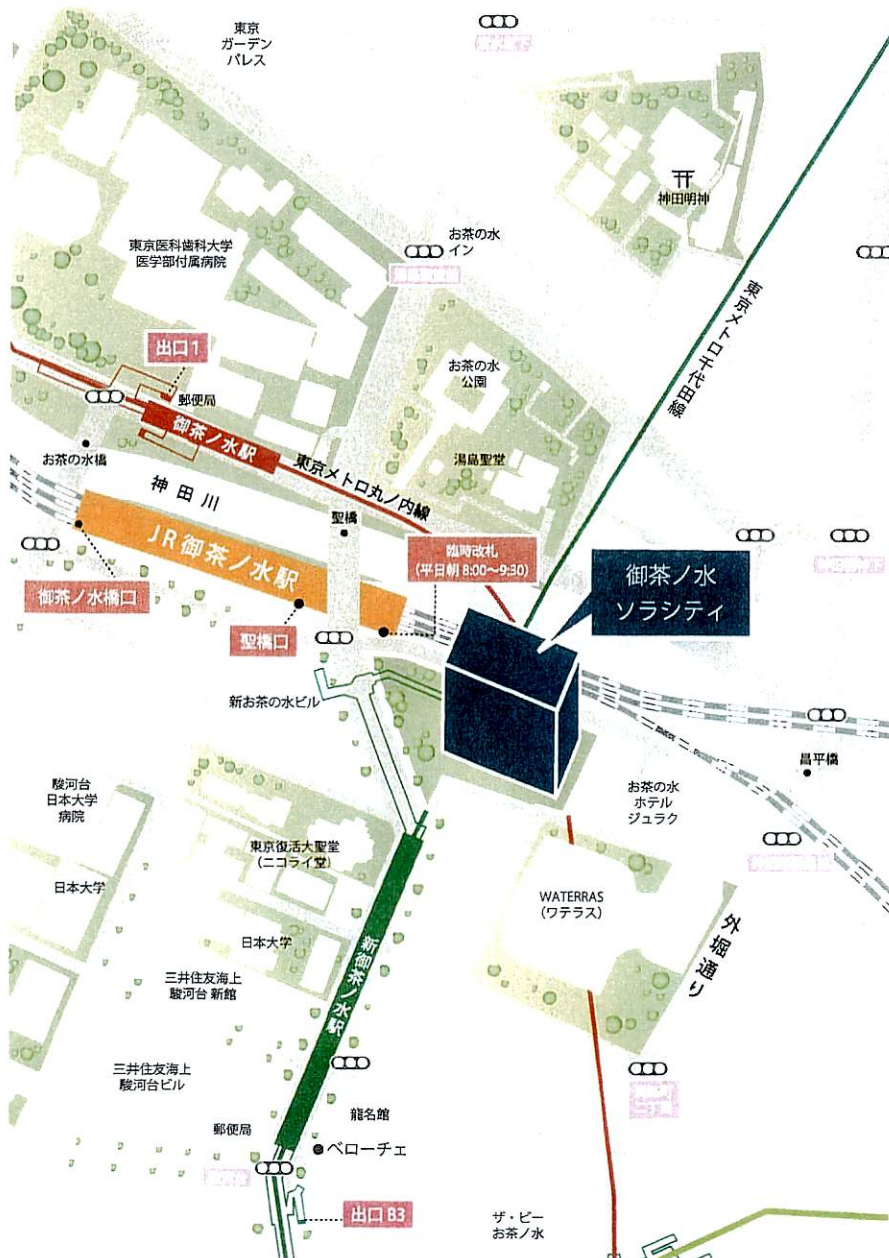

sola city Conference Center

ソラシティ カンファレンスセンター

アクセスマップ

◆交通

JR 中央線・総武線 「御茶ノ水」 駅
聖橋口から 徒歩 1分

東京メトロ千代田線 「新御茶ノ水」 駅
B2 出口【直結】

東京メトロ丸ノ内線 「御茶ノ水」 駅
出口 1 から 徒歩 4分

都営地下鉄 新宿線 「小川町」 駅
B3 出口から 徒歩 6分

sola city Conference Center ソラシティ カンファレンスセンター

101-0062

東京都千代田区神田駿河台 4-6

御茶ノ水ソラシティ

電話：03-6206-4855 Fax：03-6206-4854

mail：info-cc@solacity.jp

- ◆sola city Hall ソラシティホール …2 階
- ◆Terrace Room テラスルーム …2 階
- ◆Room A, B, C, D …1 階
- ◆Office (カンファレンス管理室) …1 階

※お客様用の駐車場はご用意がございません。
ご来場の際は、公共交通機関をご利用くださいませ。