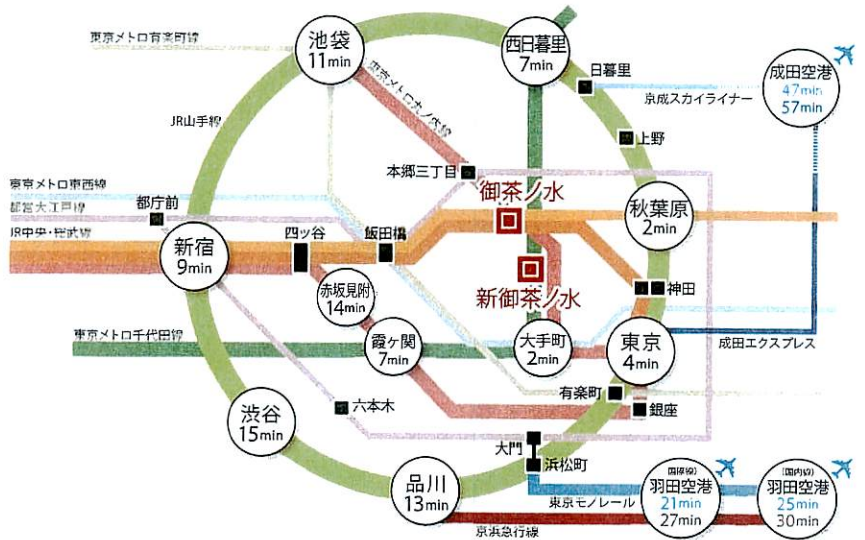

sola city Conference Center

ソラシティ カンファレンスセンター

アクセスマップ

◆交通

JR 中央線・総武線 「御茶ノ水」 駅
聖橋口から 徒歩 1分

東京メトロ千代田線 「新御茶ノ水」 駅
B2 出口【直結】

東京メトロ丸ノ内線 「御茶ノ水」 駅
出口 1 から 徒歩 4分

都営地下鉄 新宿線 「小川町」 駅
B3 出口から 徒歩 6分

※お客様用の駐車場はご用意がございません。
ご来場の際は、公共交通機関をご利用くださいませ。