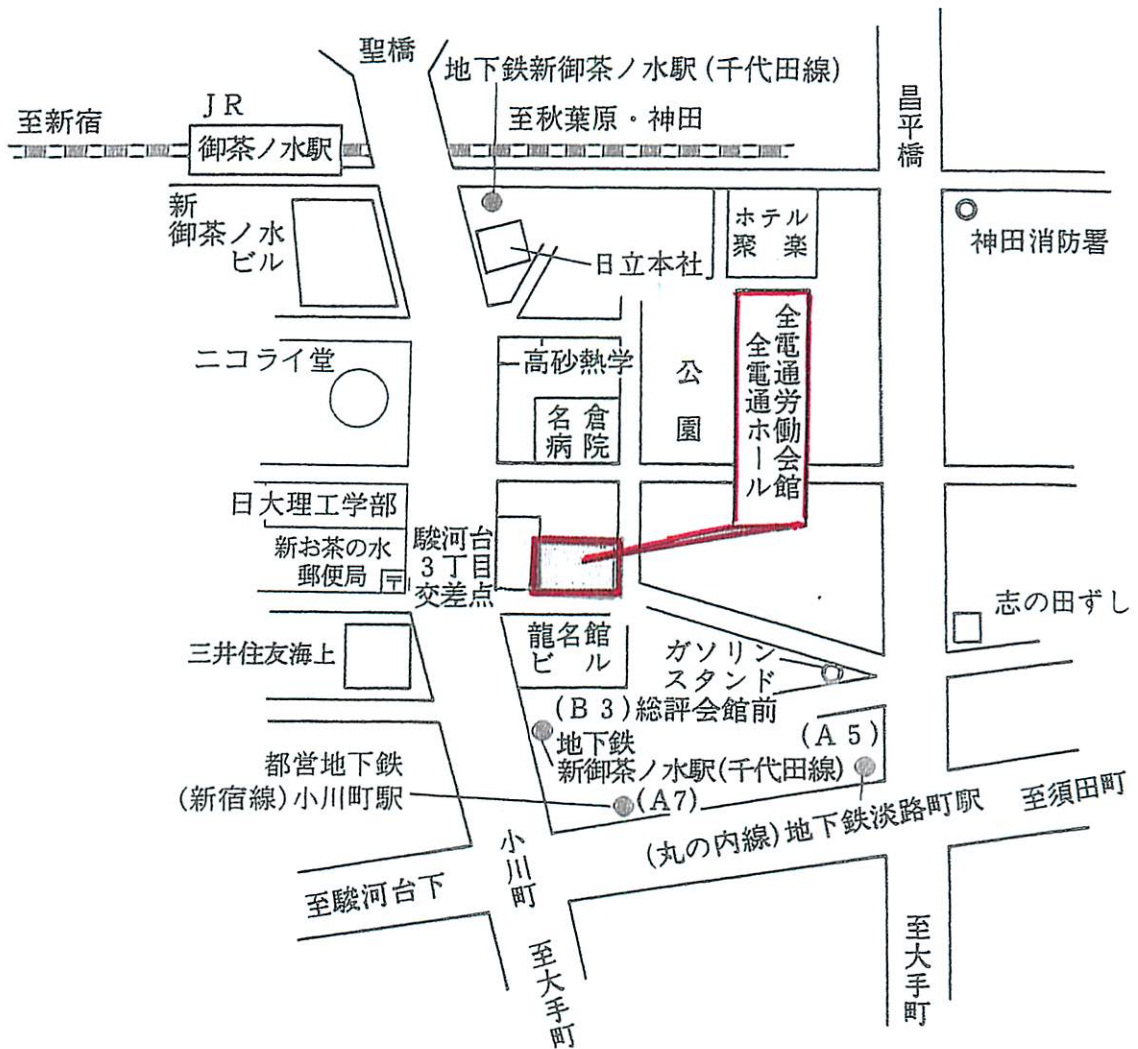

## 交通機関

地下鉄・千代田線新御茶ノ水下車(総評会館前出口・B-3)

地下鉄・丸の内線淡路町下車(出口・A-5)

地下鉄・都営新宿線小川町(至る新宿駅より出口・A-7)

J R・御茶ノ水下車(聖橋口出口)

いずれも5分以内