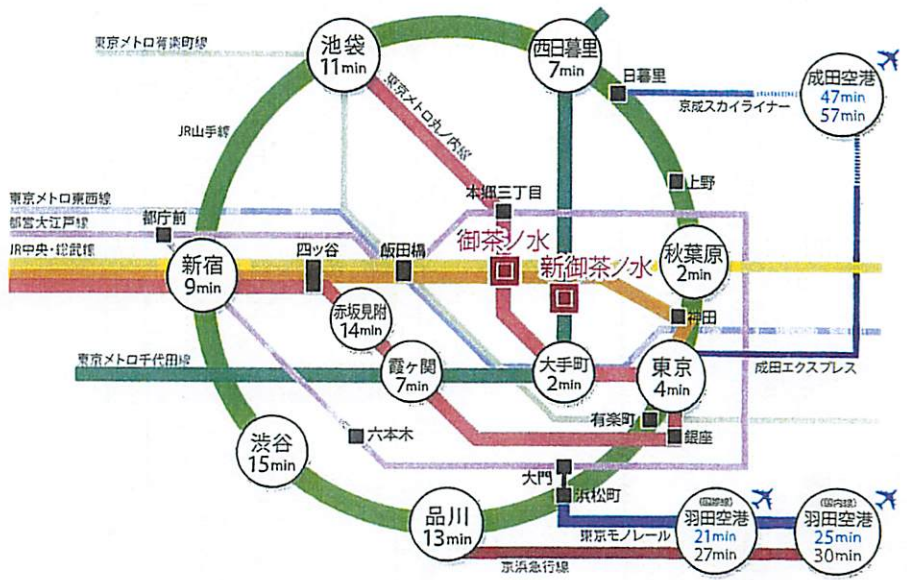

sola city Conference Center

ソラシティ カンファレンスセンター

アクセスマップ

◆交通

JR 中央線・総武線 「御茶ノ水」 駅
聖橋口から 徒歩 1分

東京メトロ千代田線 「新御茶ノ水」 駅
B2 出口【直結】

東京メトロ丸の内線 「御茶ノ水」 駅
出口1 から 徒歩 4分

都営地下鉄 新宿線 「小川町」 駅
B3 出口から 徒歩 6分