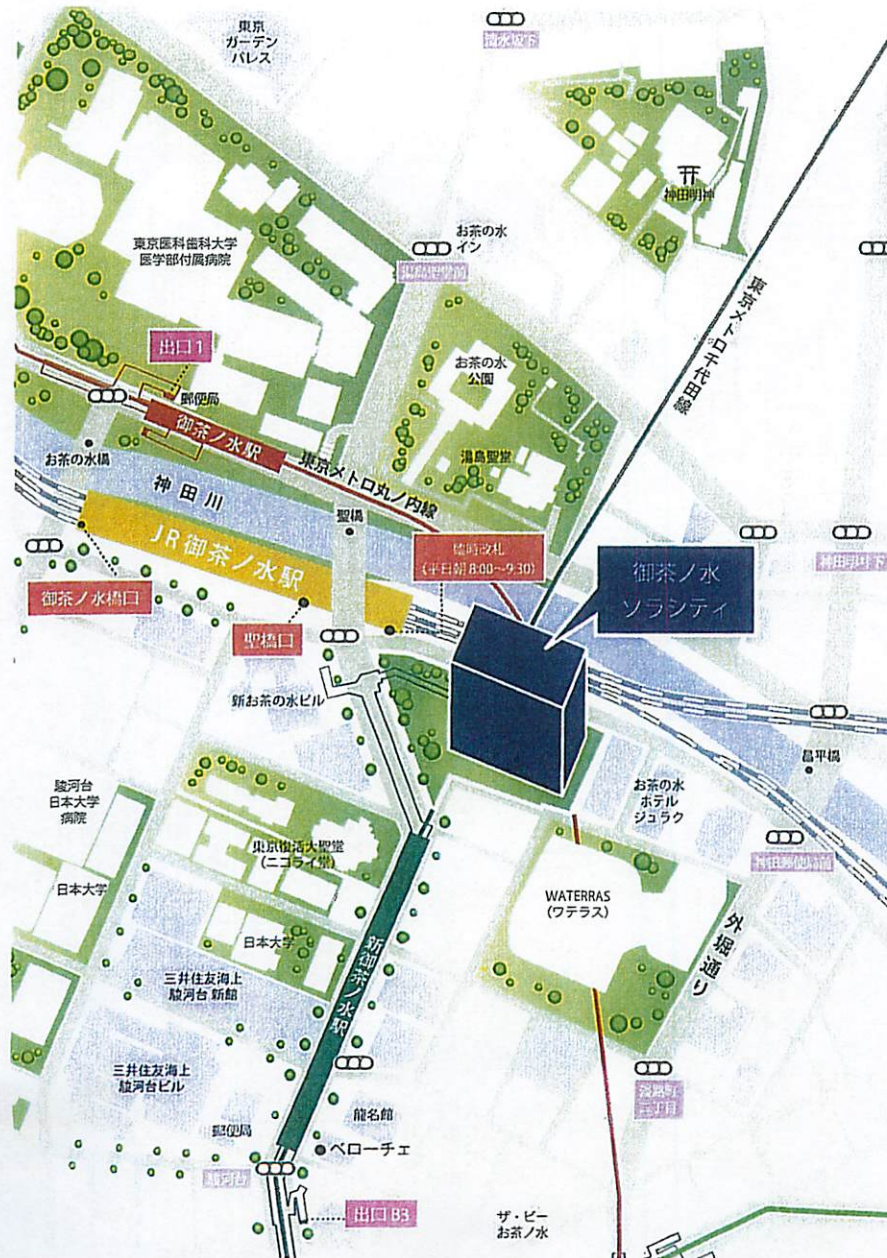

sola city Conference Center

ソラシティ カンファレンスセンター

アクセスマップ

◆交通

JR 中央線・総武線 「御茶ノ水」 駅
聖橋口から 徒歩 1分

東京メトロ千代田線 「新御茶ノ水」 駅
B2 出口【直結】

東京メトロ丸の内線 「御茶ノ水」 駅
出口1 から 徒歩 4分

都営地下鉄 新宿線 「小川町」 駅
B3 出口から 徒歩 6分

sola city Conference Center ソラシティ カンファレンスセンター

101-0062

かんだするがだい

東京都千代田区神田駿河台 4-6

御茶ノ水ソラシティ

電話：03-6206-4855 Fax：03-6206-4854

mail：info-cc@solacity.jp

- ◆sola city Hall ソラシティホール ……2 階
- ◆Terrace Room テラスルーム ……2 階
- ◆Room A, B, C, D ……1 階
- ◆Office (カンファレンス管理室) ……1 階

※お客様用の駐車場はご用意ができません。
ご来場の際は、公共交通機関をご利用くださいませ。